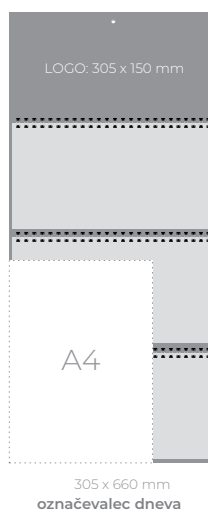

LOGO: 250 x 170 mm

A4

245x 700 mm
označevalec dneva

810597

810594

810595

810596

ŠTIRIDELNI ŠPIRALNI

810732

Format: 305 x 800 mm
Prostor za LOGO: 305 x 150 mm

1/50

4,95 €

810732

LOGO: 305 x 150 mm

A4

305 x 800 mm

LOGO: 305 x 150 mm

A4

305 x 800 mm

označevalec dneva

TRIDELNI LEPLJEN

STENSKI KOLEDAR

810734

Format: 305 x 660 mm
Prostor za LOGO: 300 x 150 mm

1/50

3,30 €

TRIDELNI ŠPIRALNI

STENSKI KOLEDAR

810584

Format: 305 x 660 mm
Prostor za LOGO: 305 x 150 mm

1/50

3,60 €