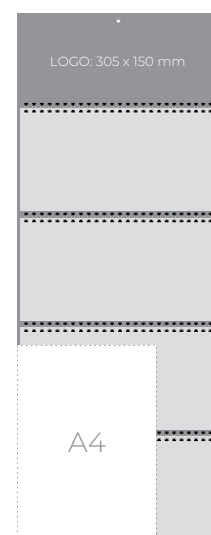

LOGO: 250 x 170 mm

A4

245x 700 mm
označevalec dneva

810597

810594

810595

810596

ŠTIRIDELNI ŠPIRALNI

810732

Format: 305 x 800 mm
Prostor za LOGO: 305 x 150 mm

1/50

4,95 €

810732

LOGO: 305 x 150 mm

A4

305 x 800 mm

označevalec dneva

ŠTIRIDELNI ŠPIRALNI

STENSKI KOLEDAR

810583

Format: 305 x 800 mm
Prostor za LOGO: 305 x 150 mm

1/50

4,95 €

810583

LOGO: 305 x 150 mm

A4

305 x 800 mm

označevalec dneva

TRIDELNI LEPLJEN

STENSKI KOLEDAR

810734

Format: 305 x 660 mm
Prostor za LOGO: 300 x 150 mm