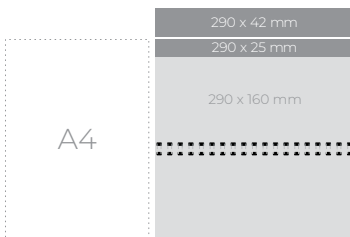

NAMIZNI LEŽEČI

KOLENDAR - MODER

810578

290 x 160 mm

3,95 €