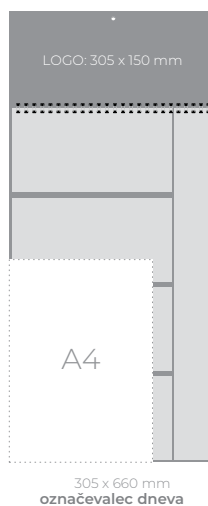

LOGO: 250 x 170 mm

A4

245x 700 mm
označevalec dneva

810597

810594

810595

810596

ŠTIRIDELNI ŠPIRALNI

LOGO: 305 x 150 mm

A4

305 x 800 mm

označevalec dneva

TRIDELNI LEPLJEN

STENSKI KOLEDAR

810734

Format: 305 x 660 mm
Prostor za LOGO: 300 x 150 mm

ŠTIRIMESEČNI

STENSKI KOLEDAR S PLANERJEM

810582

Format: 305 x 660 mm
Prostor za LOGO: 305 x 150 mm

1/50

2,95 €

LEPOTE GORA

BISERI SLOVENIJE

STENSKI KOLEDAR

810702

Format: 330 x 480 mm
Prostor za LOGO: 330 x 50 mm

1/50

4,20 €

STENSKI KOLEDAR

810585

Format: 330 x 480 mm
Prostor za LOGO: 330 x 50 mm